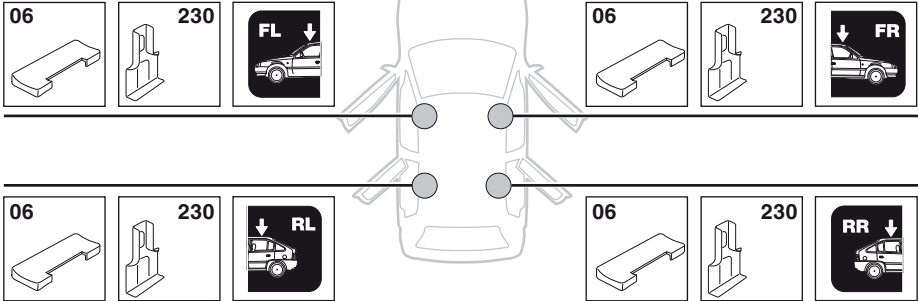

FORD Falcon FG, 4-dr Sedan, 08-	X inch	X mm
	43 3/4"	1111 mm

1

2

FORD Falcon FG, 4-dr Sedan, 08-	Y inch	Y mm
	43"	1091 mm

4

FORD Falcon FG, 4-dr Sedan, 08-

5

FORD Falcon FG, 4-dr Sedan, 08–

X mm

Y mm

X inch

Y inch

280 mm

740 mm

11 "

29 1/8 "