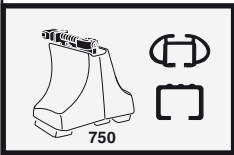

한국어 번갈아 가며 조이십시오.

日本語 交互に締め付けてください。

ไทย ชันโนแบบสลับ

6

480R/754

480

THULE
SWEDEN
**ONE
KEY
SYSTEM**

		(x4)
		(x6)
		(x8)
NA		(x10)
EUR		(x12)
ASIA		(x12)