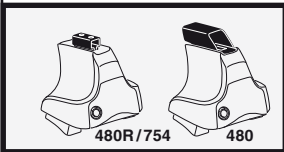

FORD Falcon FG, 4-dr Sedan, 08-	X inch	X mm
	43 3/4"	1111 mm

1

2

FORD Falcon FG, 4-dr Sedan, 08-	Y inch	Y mm
	43"	1091 mm

4

FORD Falcon FG, 4-dr Sedan, 08-

5

FORD Falcon FG, 4-dr Sedan, 08–

X mm

Y mm

X inch

Y inch

280 mm

740 mm

11 "

29 1/8 "