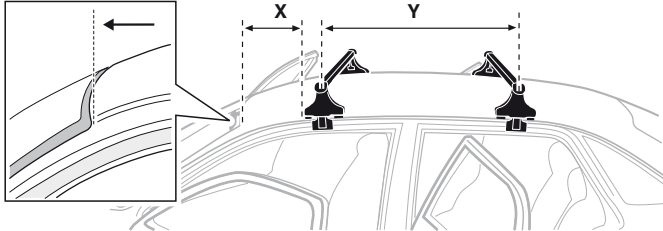

X mm

Y mm

X inch

Y inch

280 mm

740 mm

11 "

29 1/8 "

GB/US Tighten alternately

D Die Schrauben abwechselnd anziehen

F Serrer alternativement chaque côté

NL Afwisselend aan de linker- en de rechterkant aandraaien

I Alternare il serraggio delle viti

E Apertar alternativamente