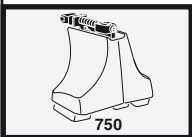

FORD Falcon FG, 4-dr Sedan, 08-	X inch	X mm
	43 3/4"	1111 mm

1

2

FORD Falcon FG, 4-dr Sedan, 08-	Y inch	Y mm
	43"	1091 mm

4

FORD Falcon FG, 4-dr Sedan, 08-

5

FORD Falcon FG, 4-dr Sedan, 08–

X mm

Y mm

X inch

Y inch

280 mm

740 mm

11 "

29 1/8 "