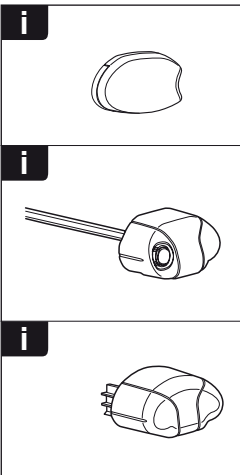

한국어 번갈아 가며 조이십시오.

日本語 交互に締め付けてください。

ไทย ชันโนแบบสลับ

6

480R/754

480

THULE
SWEDEN
**ONE
KEY
SYSTEM**

		(x4)
		(x6)
		(x8)
NA		(x10)
EUR		(x12)
ASIA		(x12)